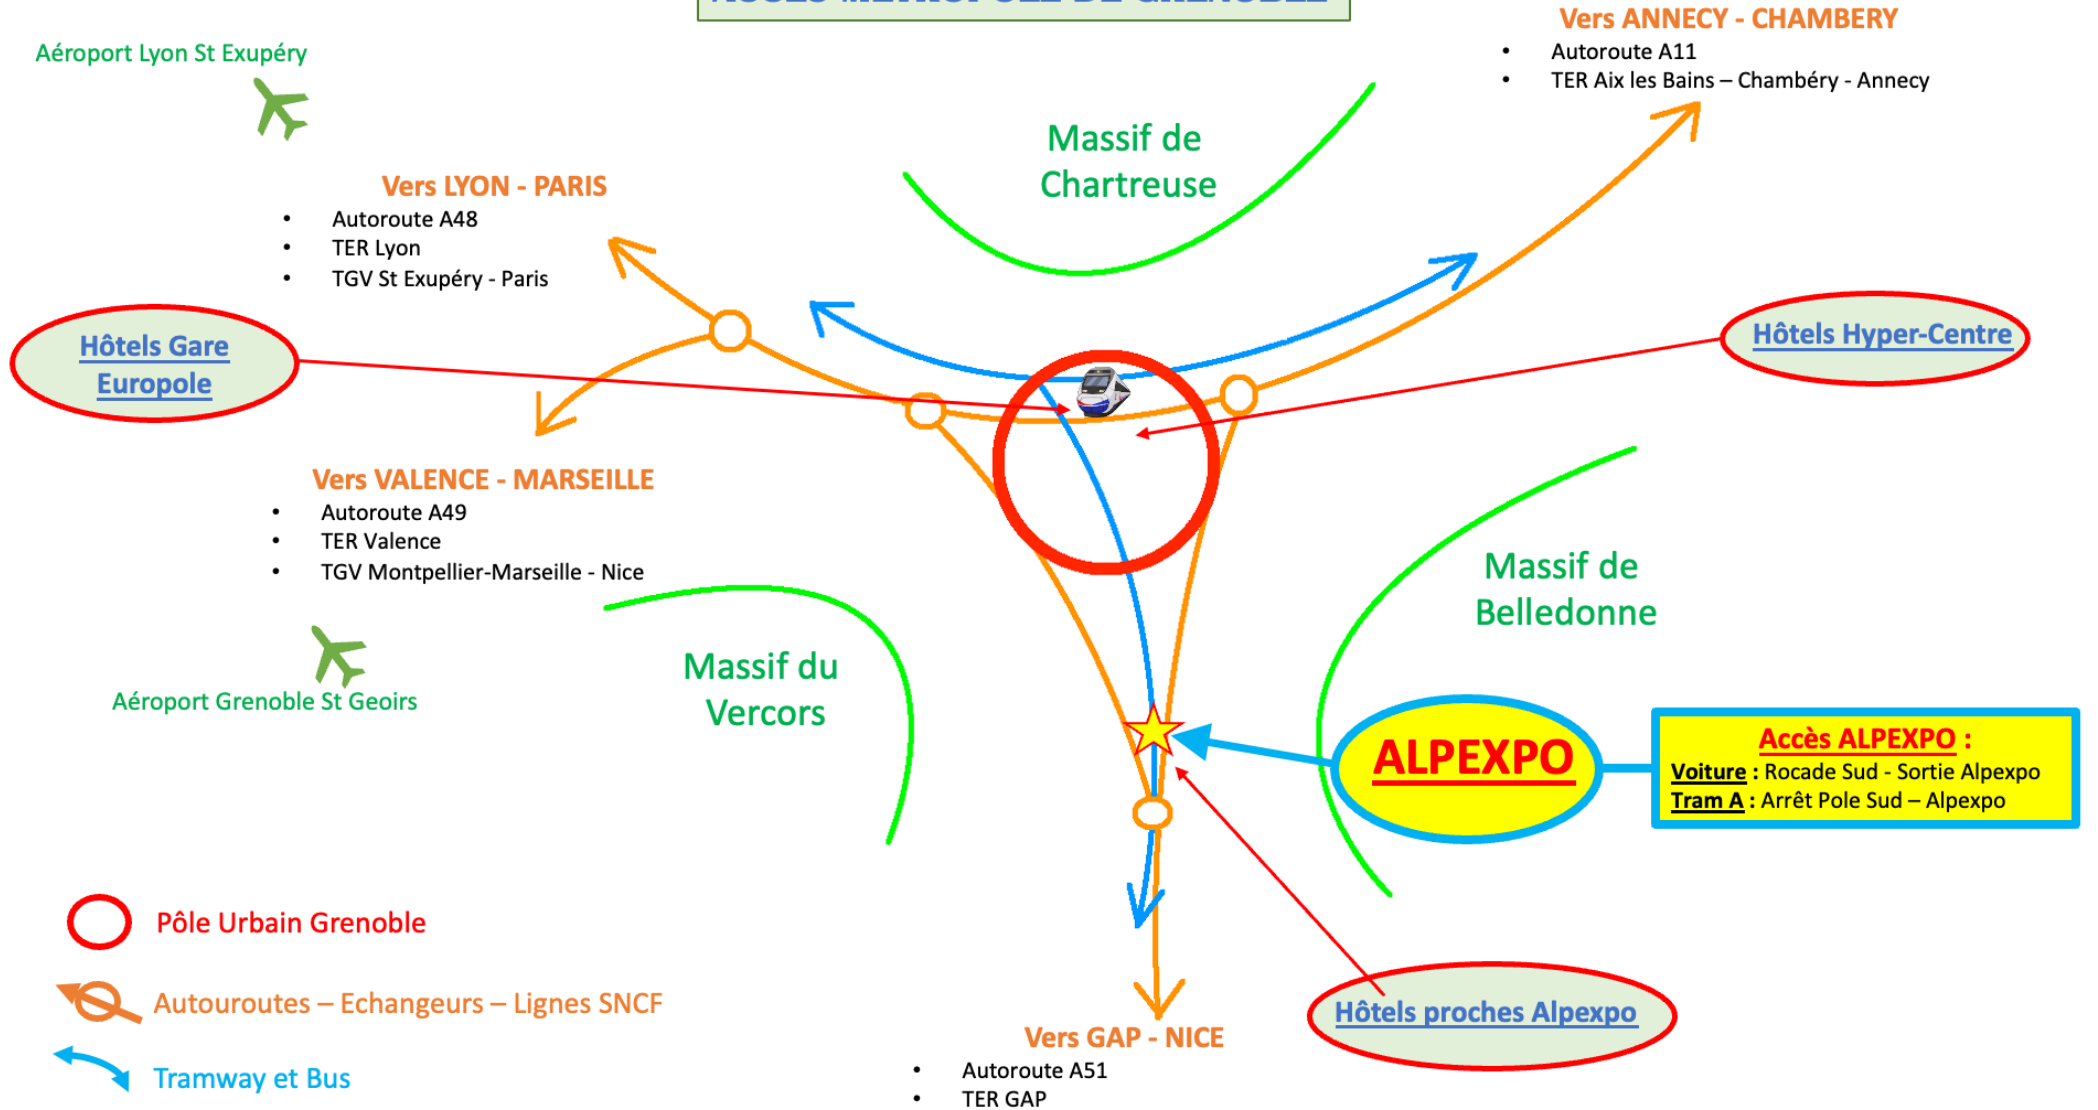

ACCÈS METROPOLE DE GRENOBLE

LOCALISATIONS DES 3 ZONES HOTELIÈRES

Hôtels Gare & Quartier Europole Tram A direct vers AlpeXpo

- Novotel 4*
- Hôtel Europole 3*
- Le Hüb by Privilodges 3*
- Maison Barbillon 3*
- Greet Hôtel 2*
- Hôtel Gloria 2*

Hôtels Hyper-Centre Tram A direct vers AlpeXpo

- Grand Hôtel Grenoble BW 4*
- Okko Hôtel 4*
- Rocky Pop 4*
- Hôtel d'Angleterre 3*
- Hôtel de l'Europe 3*

Hôtels proches AlpeXpo

- PoMo Hôtel 4* - Eybens
- Cowool 3* - AlpeXpo
- B&B Hôtel 2* - AlpeXpo

Accès alpeXpo :

- Voiture : Rocade Sud, sortie 6 « ALPEXPO – Grand Place »
- Tramway A : Station « Pôle Sud – ALPEXPO »